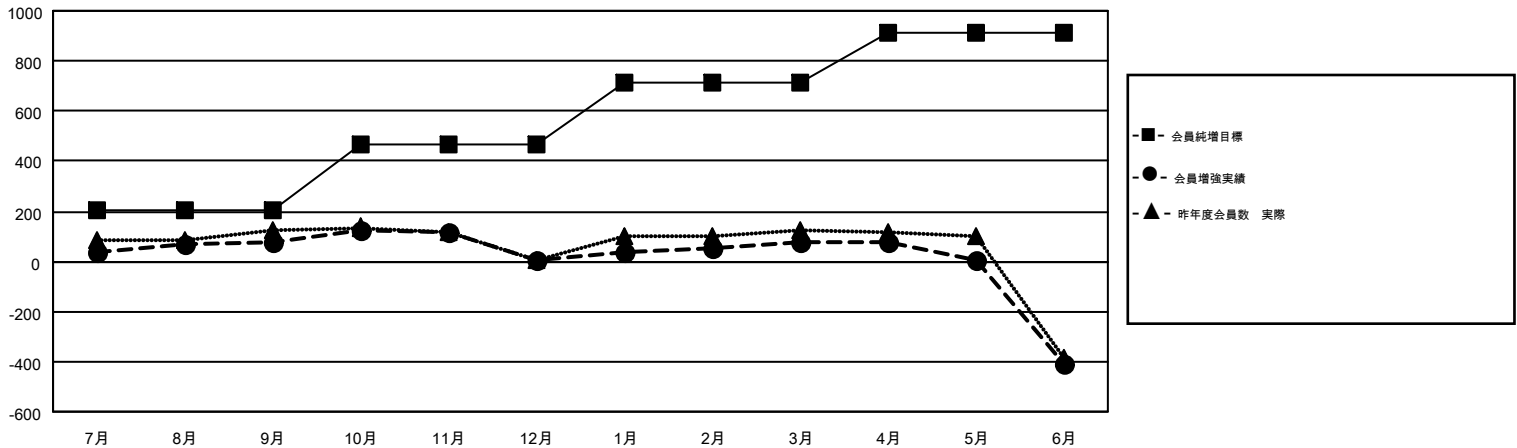

# GMT MONTHLY MEMBERSHIP PROGRESS REPORT

Results as of: 6/30/2018

Multiple District 330

LOCATION: JAPAN

GMT: MASAYOSHI MARUYAMA, YASUHISA NAKAMURA

GMT会則地域 5

クラブ				名			
結果: 2017-2018				結果: 2017-2018			
四半期	新クラブ目標	新クラブ	解散クラブ	四半期	会員純増目標	会員増強実績	退会者(転籍を含む)実際
7月/8月/9月	1	0	0	7月/8月/9月	205	372	268
10月/11月/12月	1	0	1	10月/11月/12月	265	200	250
1月/2月/3月	3	0	1	1月/2月/3月	240	262	167
4月/5月/6月	2	3	6	4月/5月/6月	200	301	752

新クラブ目標及び実績累計

会員目標及び実績累計

解散クラブ: 8	291 CLUBS OF 450 一名以上の新会員を登録	男女別 男性 9,887 (78.35%) 女性 2,732 (21.65%)
退会者 物故会員 118 クラブ解散 86 その他 1,233 合計 1,437	<a href="#">会員累計データを見るには、ここをクリック</a>	世帯主/家族会員合計 0 国際会費半額の家族会員 0