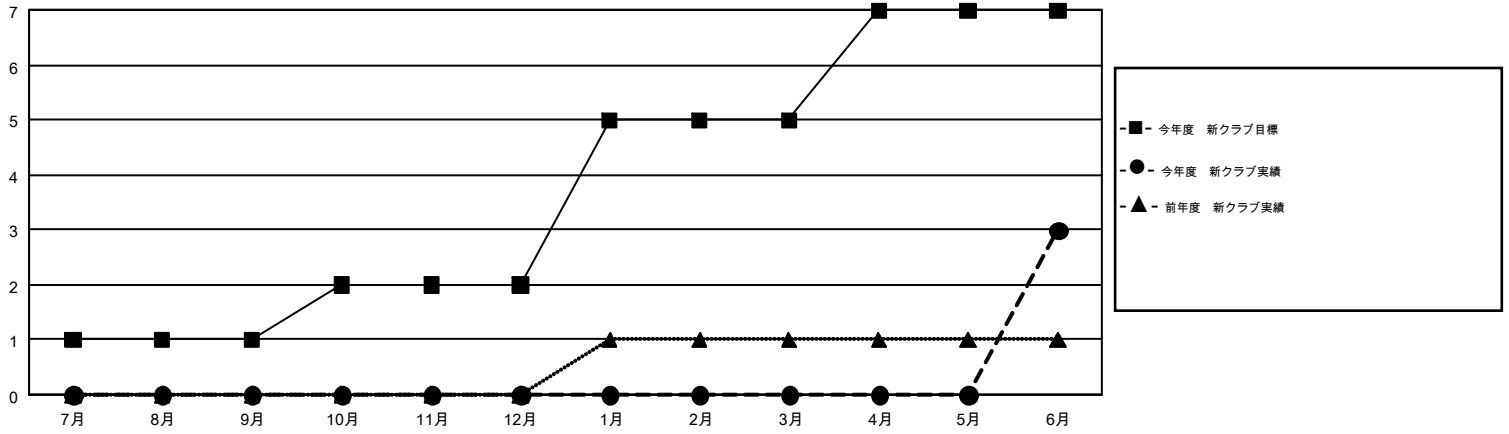

# GMT MONTHLY MEMBERSHIP PROGRESS REPORT

Results as of: 6/30/2018

Multiple District 330

LOCATION: JAPAN

GMT: MASAYOSHI MARUYAMA, YASUHISA NAKAMURA

GMT会則地域 5

クラブ				名			
結果: 2017-2018				結果: 2017-2018			
四半期	新クラブ目標	新クラブ	解散クラブ	四半期	会員純増目標	会員増強実績	退会者(転籍を含む)実際
7月/8月/9月	1	0	0	7月/8月/9月	205	372	268
10月/11月/12月	1	0	1	10月/11月/12月	265	200	250
1月/2月/3月	3	0	1	1月/2月/3月	240	262	167
4月/5月/6月	2	3	6	4月/5月/6月	200	301	752

新クラブ目標及び実績累計

会員目標及び実績累計

解散クラブ: 8	291 CLUBS OF 450 一名以上の新会員を登録	男女別 男性 9,887 (78.35%) 女性 2,732 (21.65%)
退会者 物故会員 118 クラブ解散 86 その他 1,233 合計 1,437	<a href="#">会員累計データを見るには、ここをクリック</a>	世帯主/家族会員合計 0 国際会費半額の家族会員 0